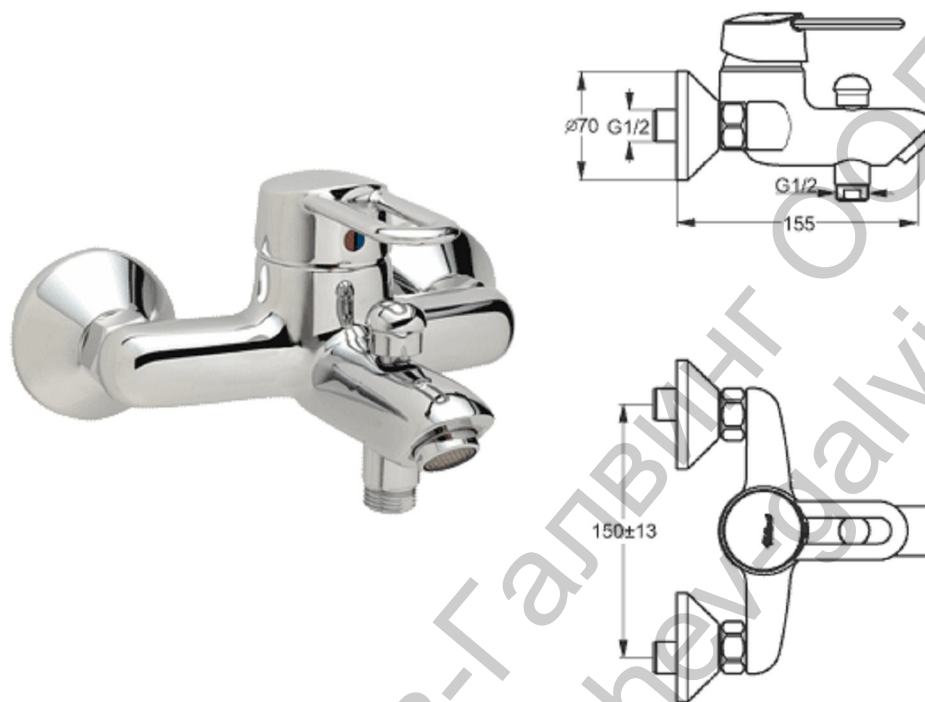

## B7827AA Смесител стенин за вана/душ

едноръкохватков, 47 mm керамичен  
затварящ механизъм  
Стандартно присъединяване  
Автоматичен превключвател вана/душ  
Аератор тип "Perlator"  
Възвратен клапан  
Без аксесоари  
B7828AA - с аксесоари